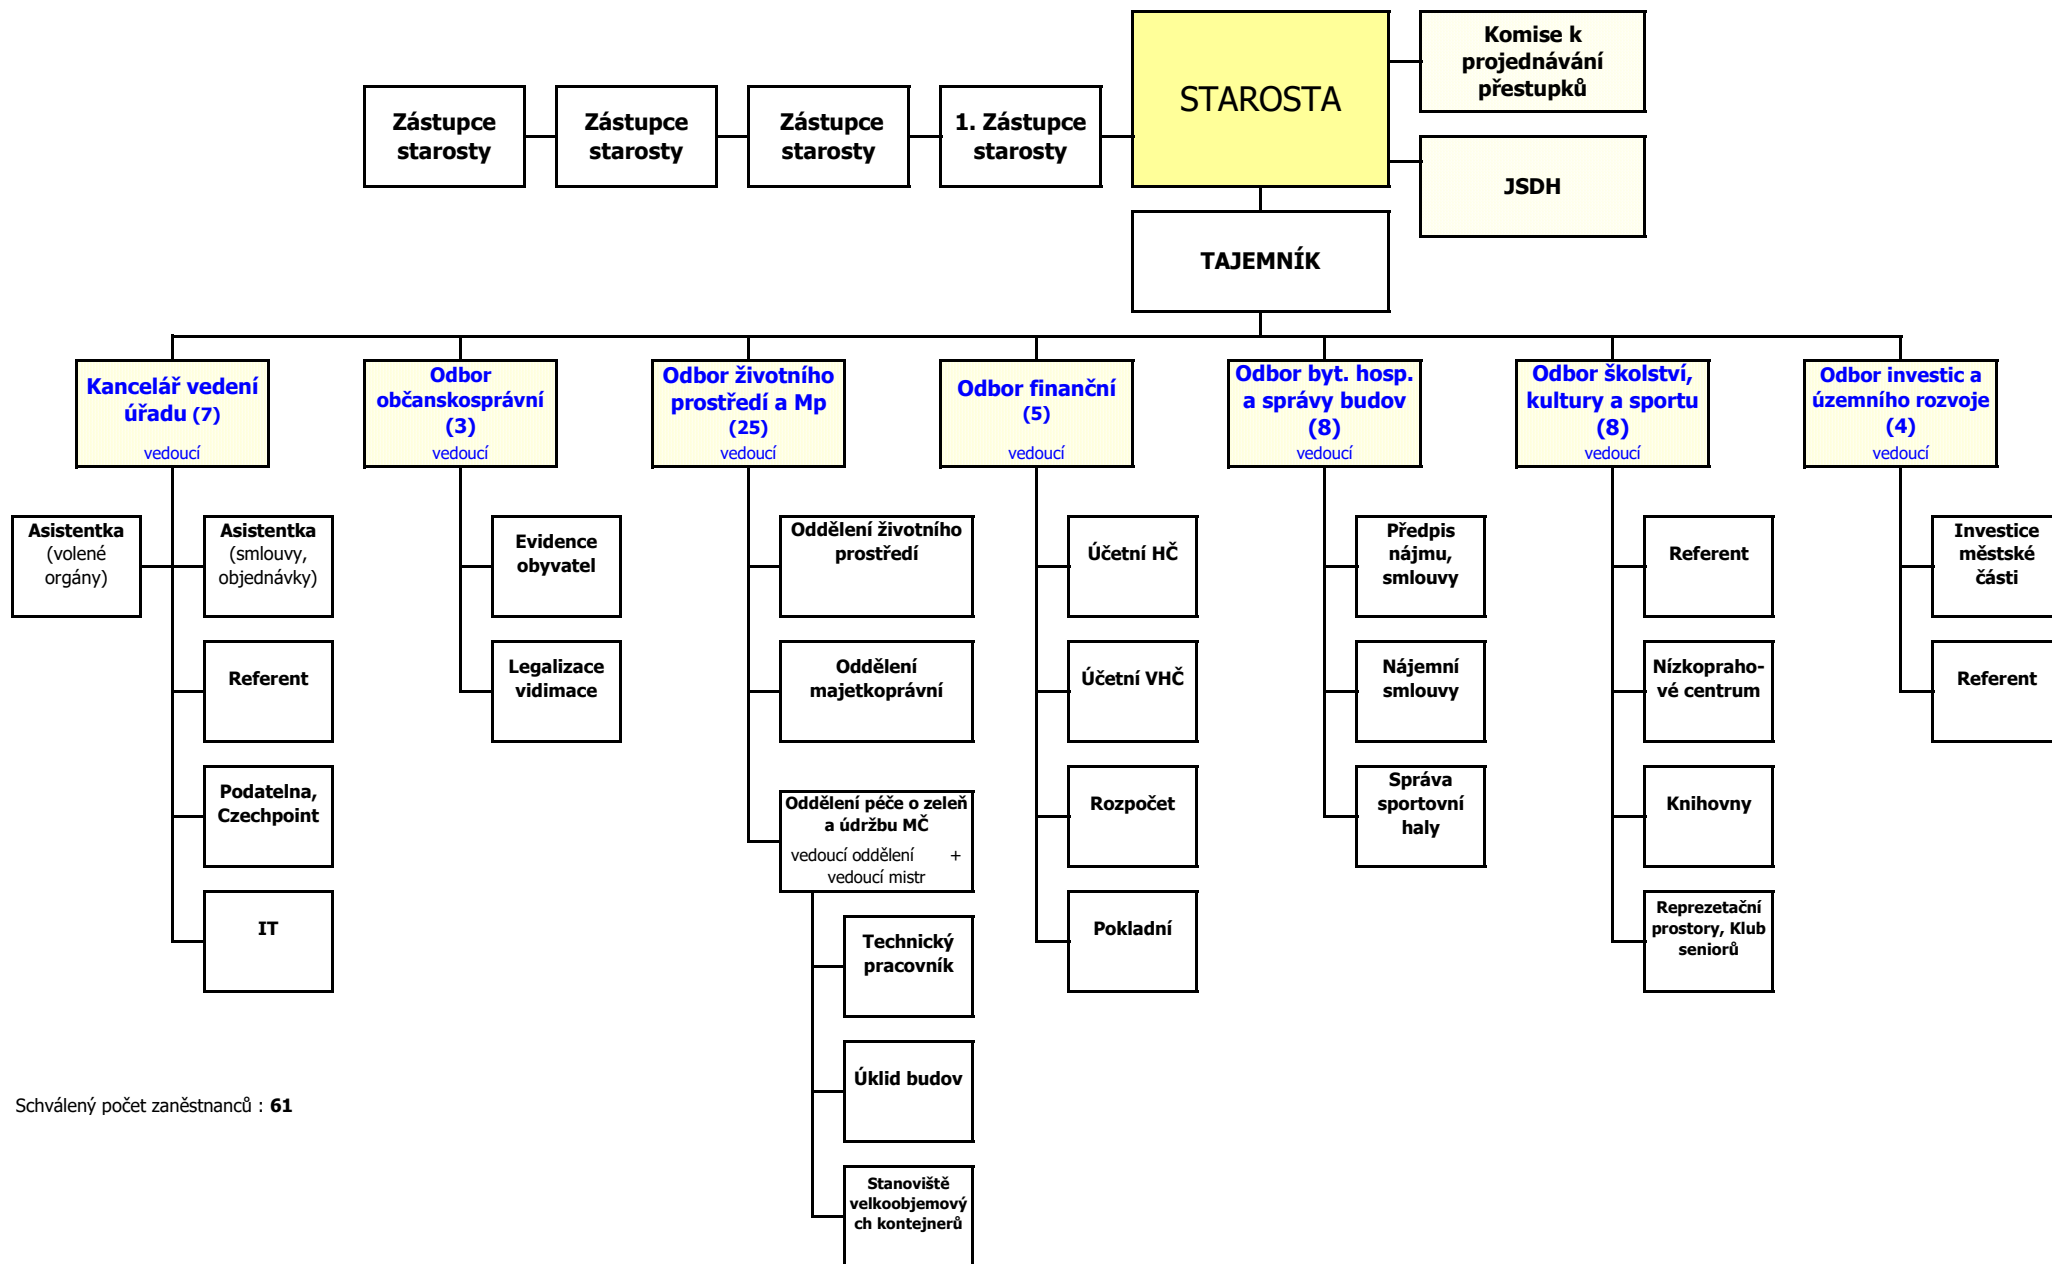

ORGANIZAČNÍ STRUKTURA

Úřad Městské části Praha - Čakovice

dle USN RM 336/2021 ze dne 11.08.2021

platné od 11.08.2021

Schválený počet zaměstnanců : 61