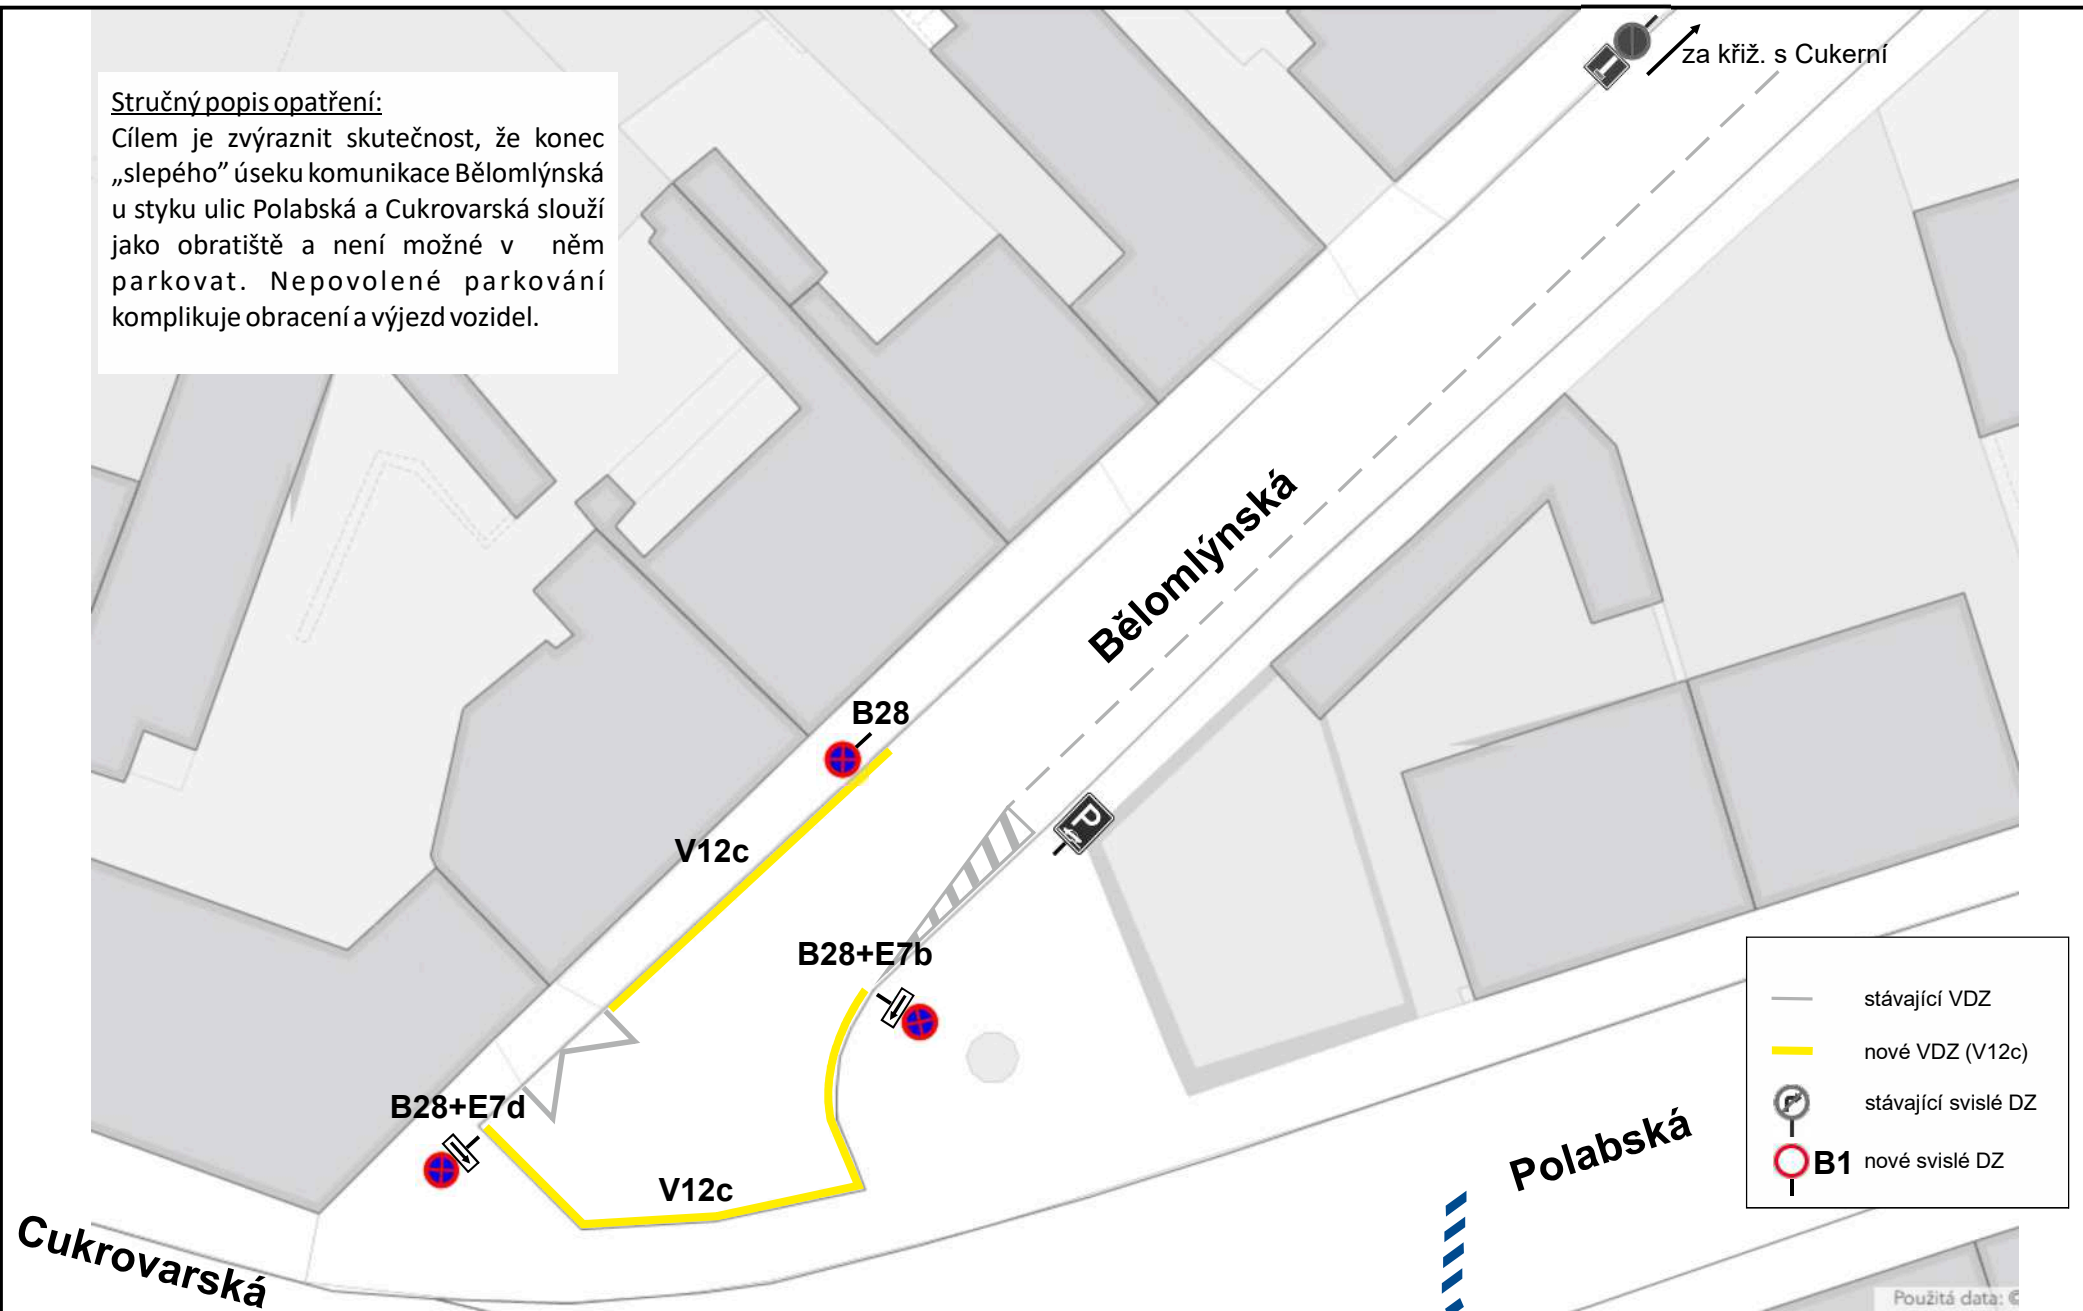

Stručný popis opatření:

Cílem je zvýraznit skutečnost, že konec „slepého“ úseku komunikace Bělomlýnská u styku ulic Polabská a Cukrovarská slouží jako obratiště a není možné v něm parkovat. Nepovolené parkování komplikuje obracení a výjezd vozidel.

ZMĚNA DOPRAVNÍHO ZNAČENÍ
Zákaz zastavení v obratišti ulice Bělomlýnská.

Zpracoval: Ing. Brabec

Datum vyhotovení: 27. 2. 2025