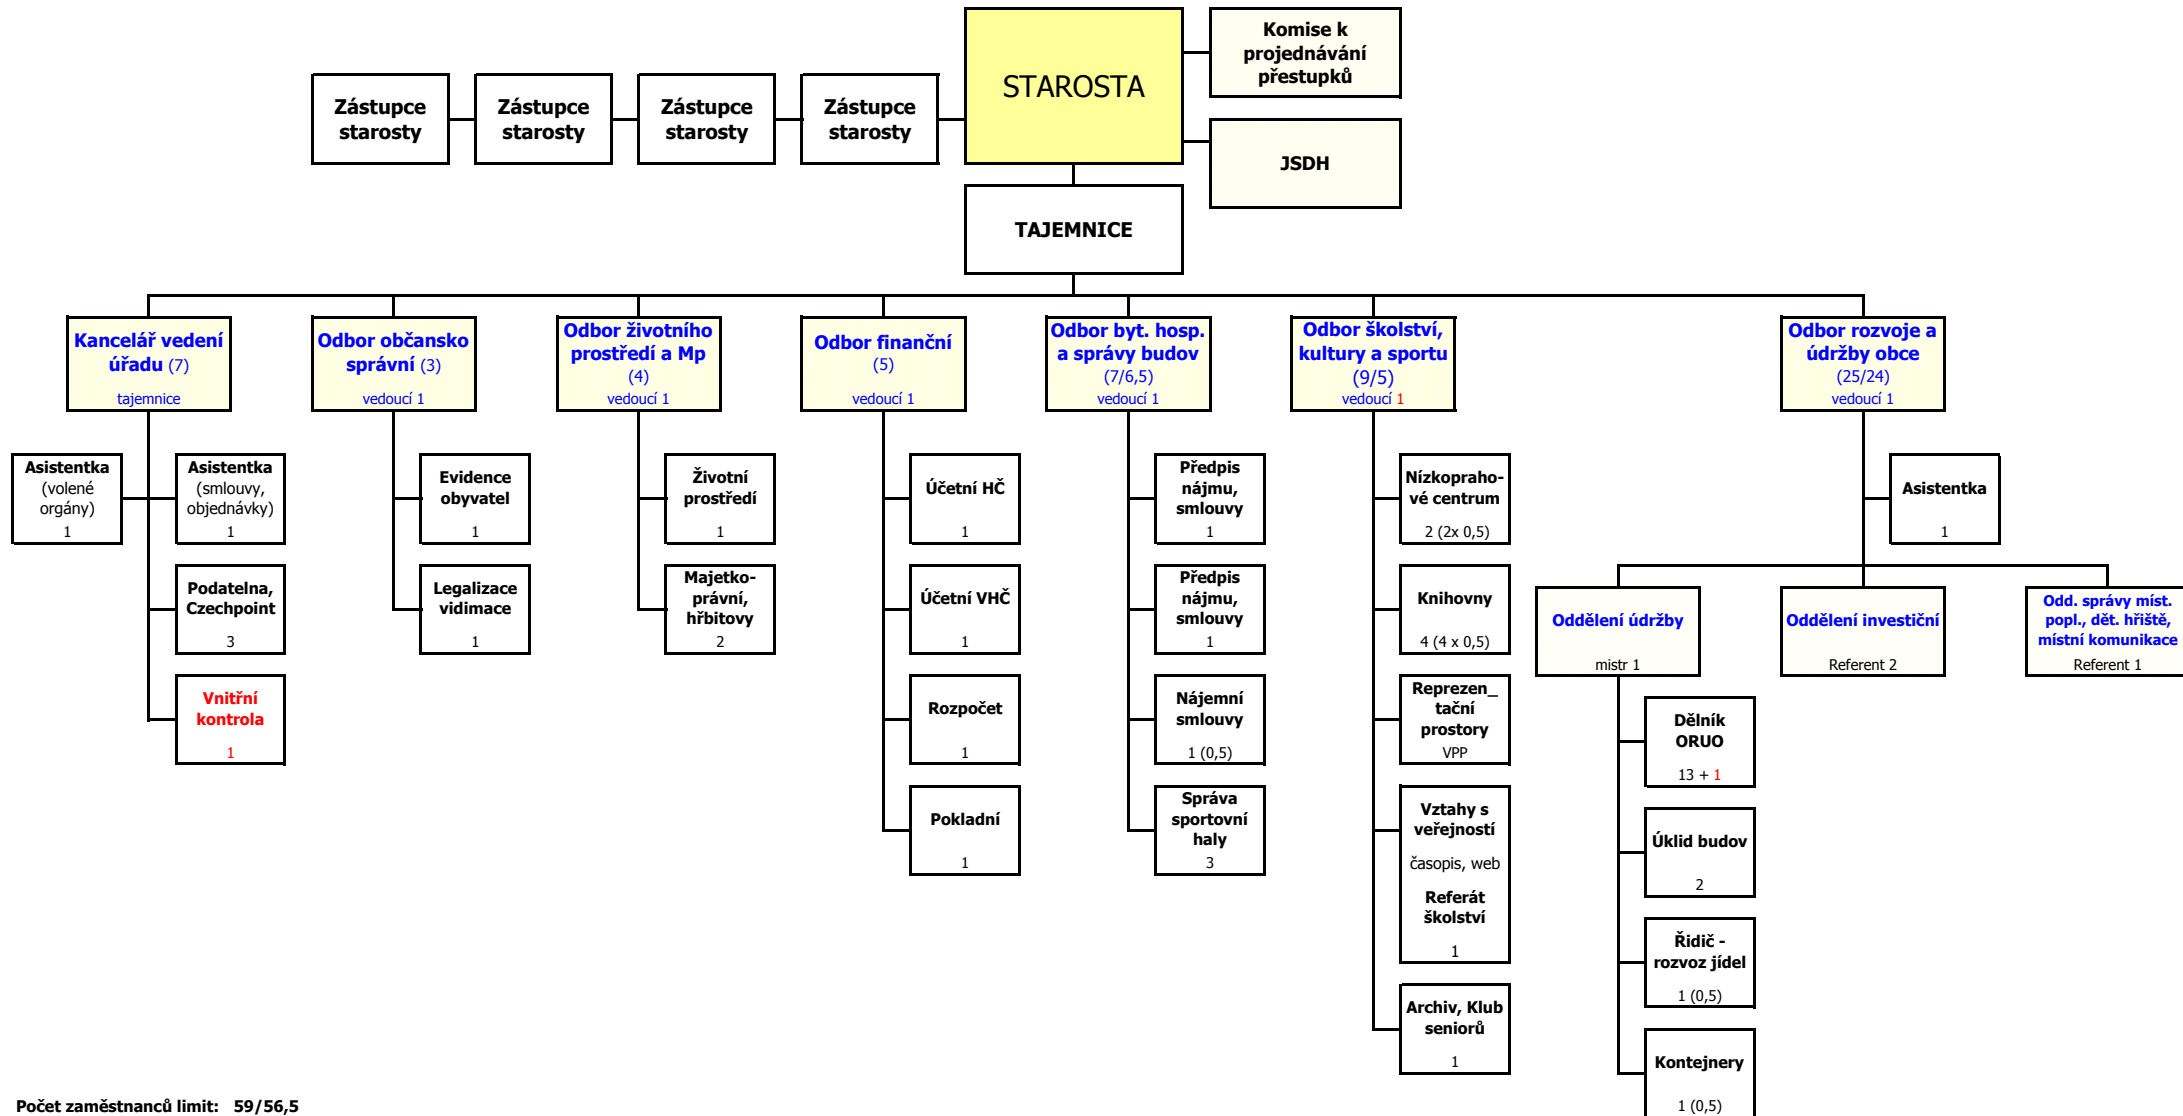

# ORGANIZAČNÍ STRUKTURA

Úřad Městské části Praha - Čakovice

dle USN RM 043/2018 ze dne 22.01.2018

\* platné od 01.02.2018 \*

Počet zaměstnanců limit: 59/56,5

(počet zaměstnanců/přepočteno)

Počet zaměstnanců současný stav: 56

Červeně označené (neobsazené) pozice: 3