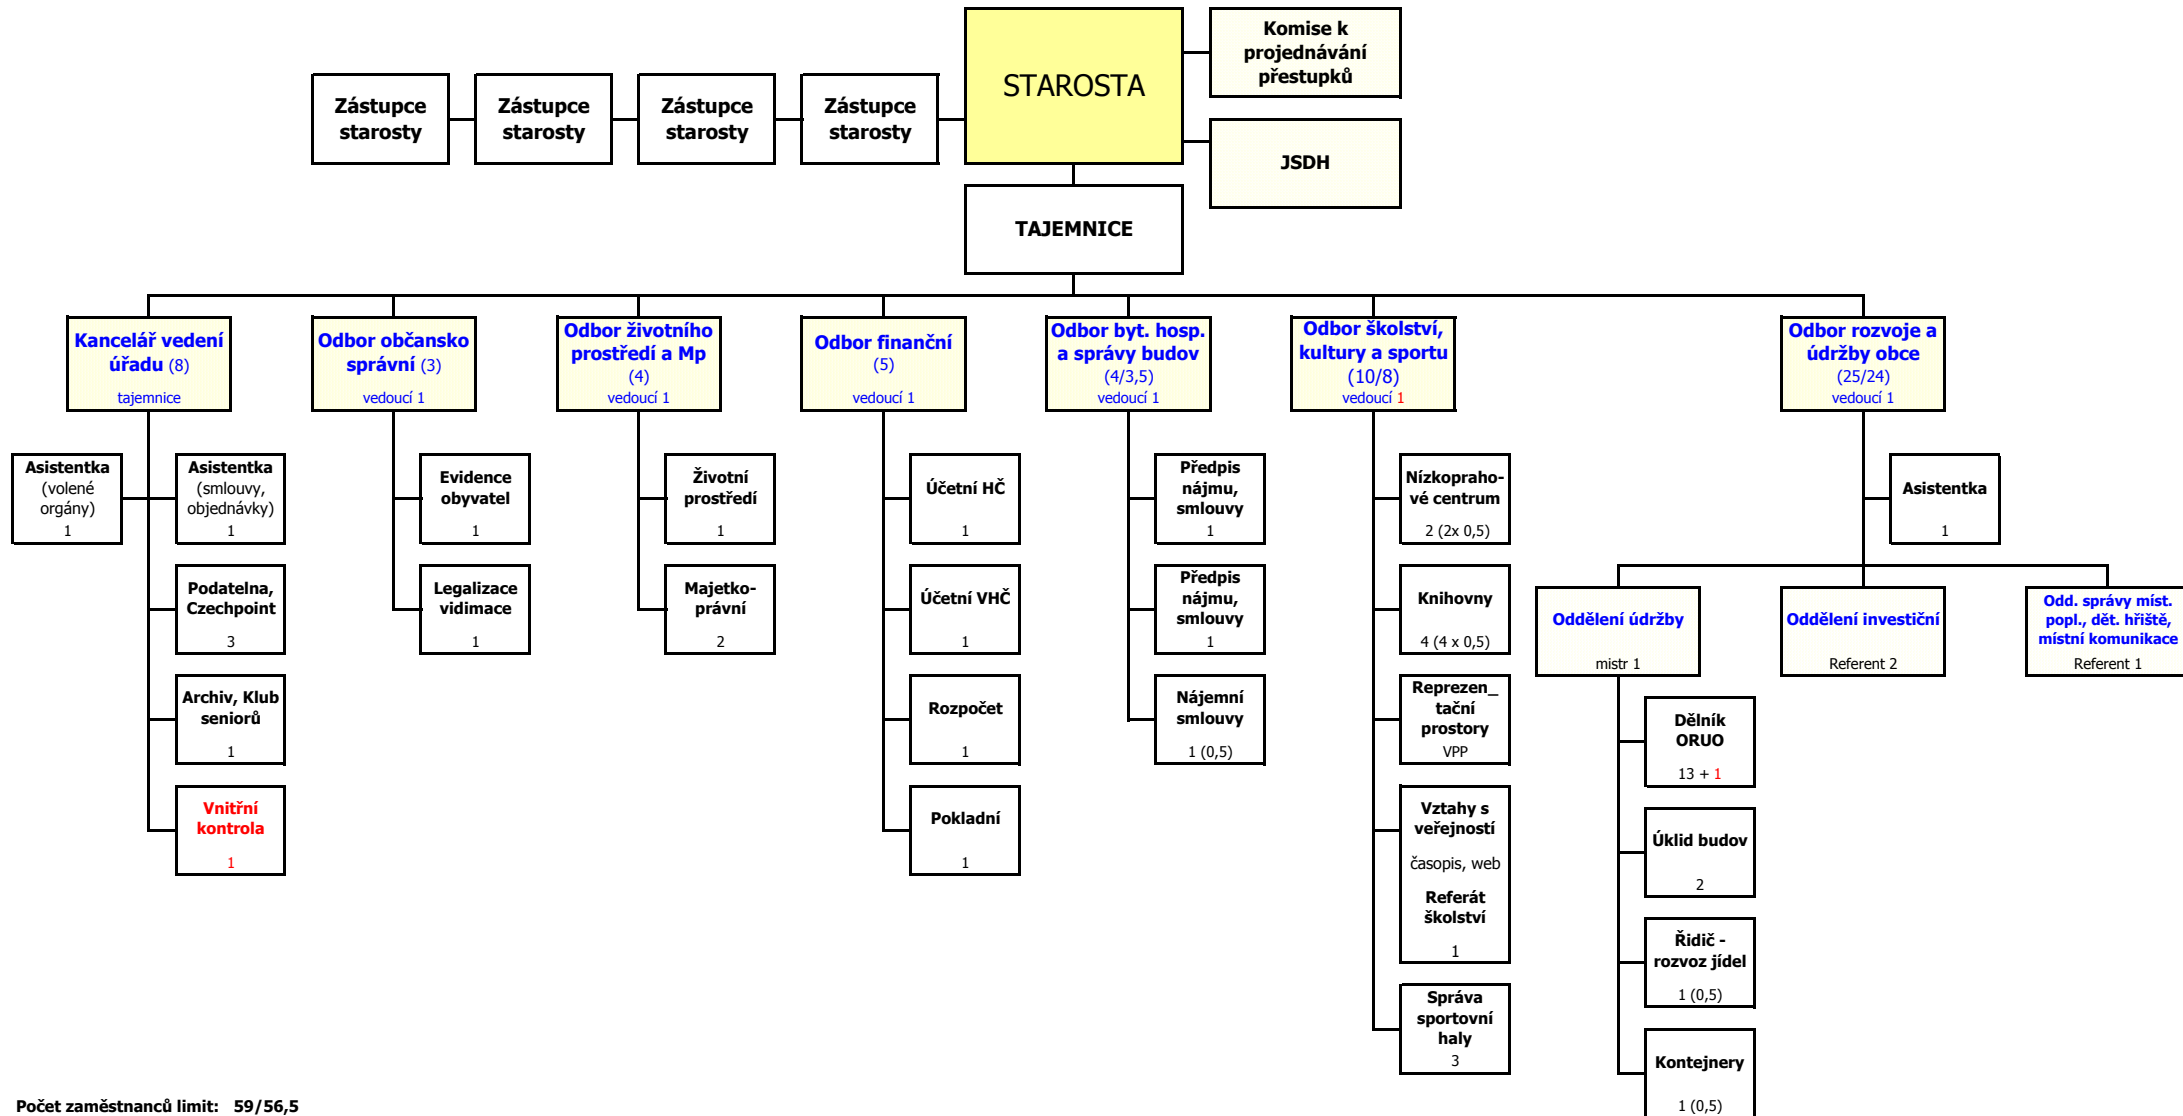

# ORGANIZAČNÍ STRUKTURA

## Úřad Městské části Praha - Čakovice

dle USN RM 043/2018 ze dne 22.01.2018

\* platné od 01.02.2018 \*

Počet zaměstnanců limit: 59/56,5

(počet zaměstnanců/přepočteno)

Počet zaměstnanců současný stav: 56

Červeně označené (neobsazené) pozice: 3