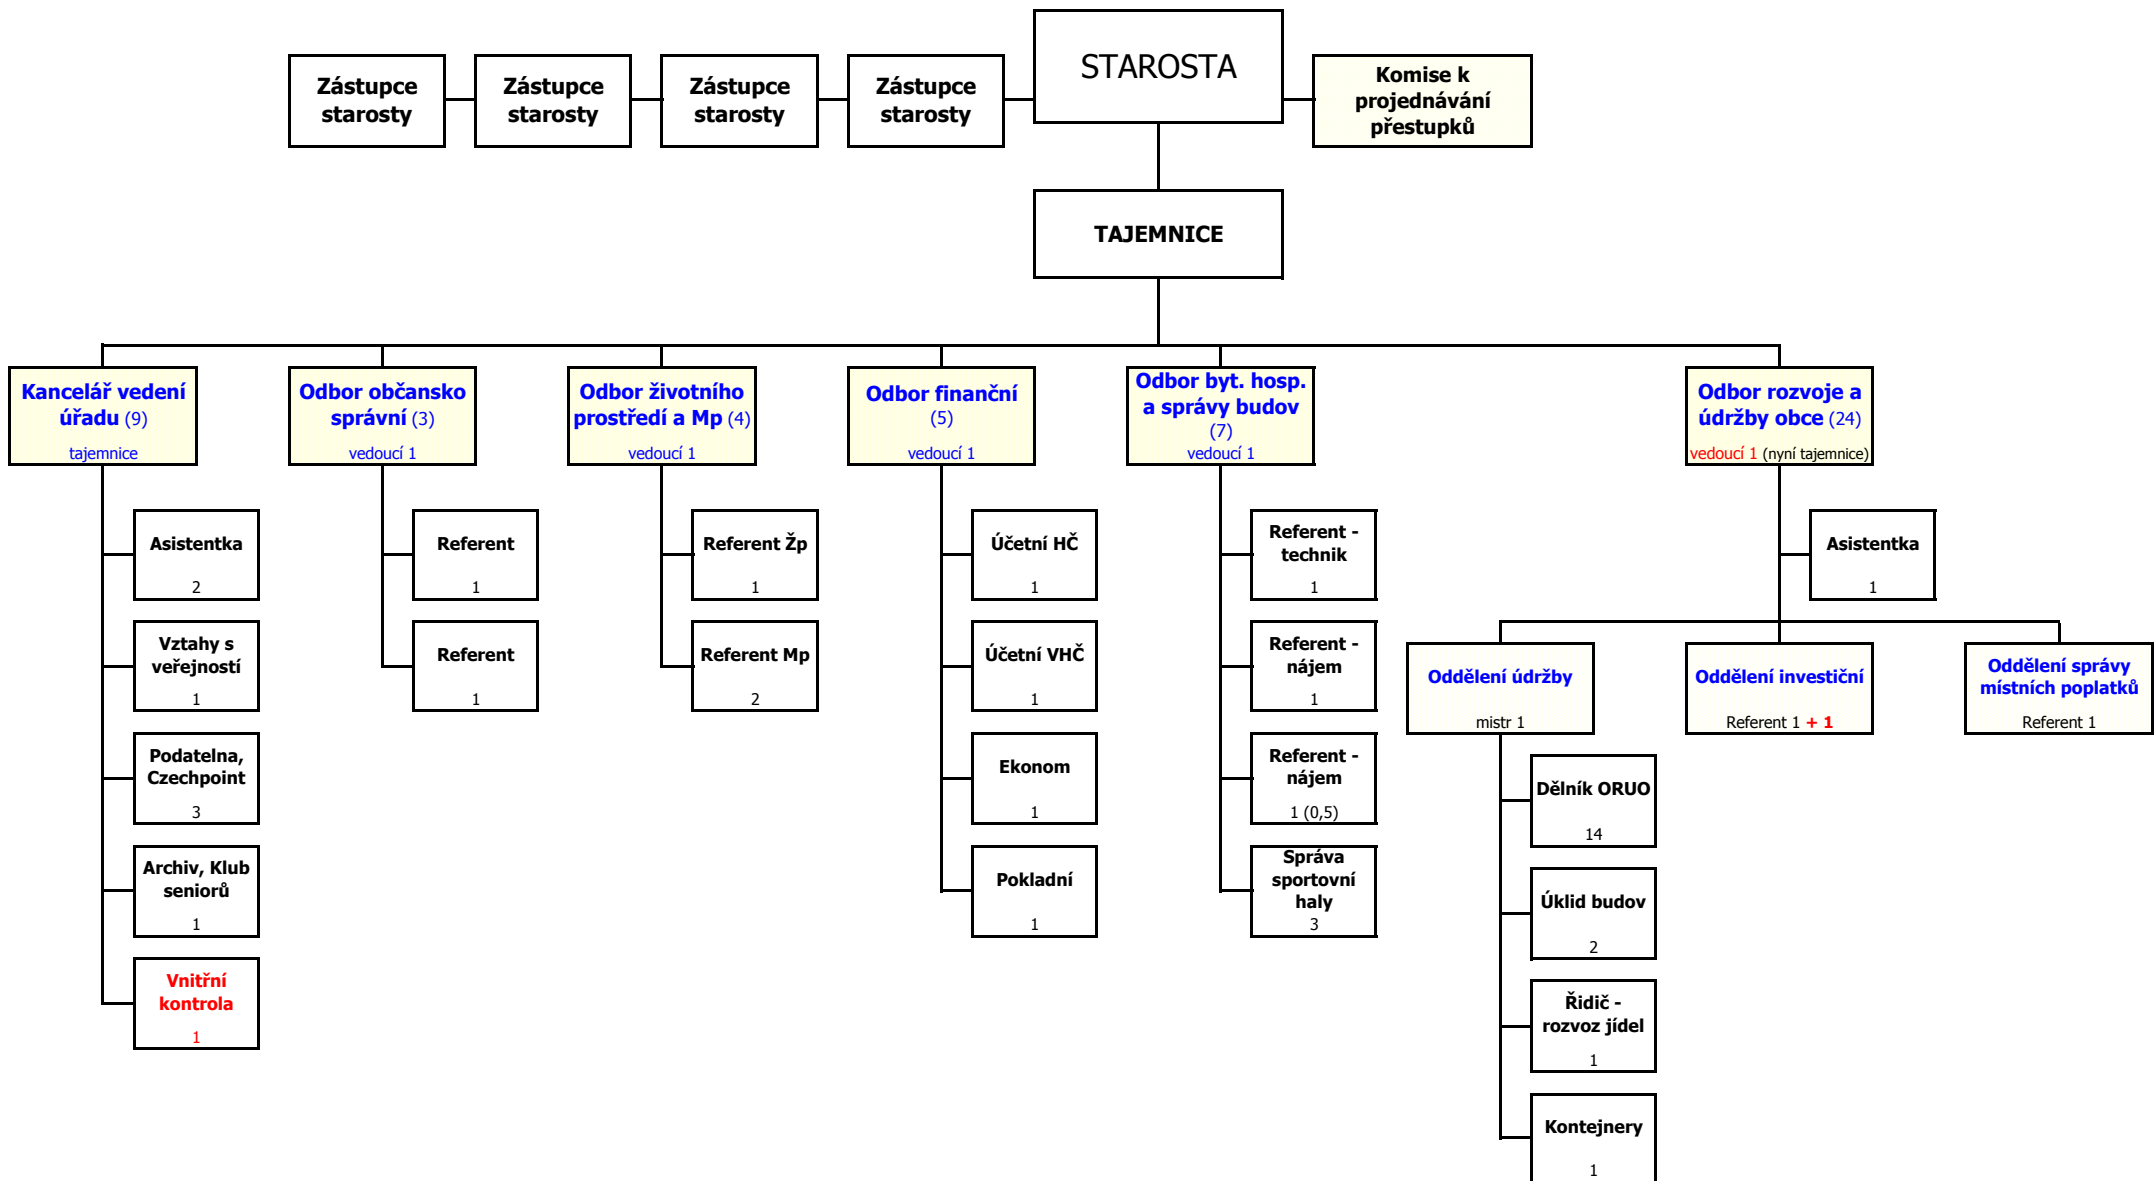

# ORGANIZAČNÍ STRUKTURA

Úřad Městské části Praha - Čakovice

dle USN RM 525/2017 ze dne 25.09.2017

\* platné od 01.10.2017 \*

Počet zaměstnanců limit: 52  
Počet zaměstnanců současný stav: 49  
Červeně označené (neobsazené) pozice: 3